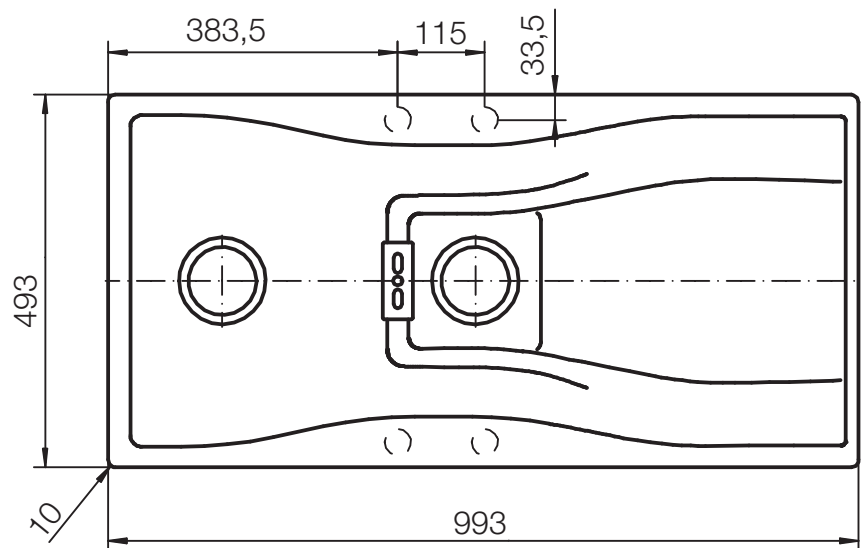

CRISTADUR® WATERFALL D-150

Maße für Einbau von oben

Maße für Unterbau

CRISTADUR® WATERFALL D-150

Einbau Flächenbündig
Aussenkontur Spüle

Randbefräsung 1:1

bemaßte
Spülenaussenkontur