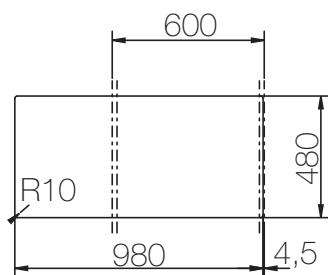

CRISTADUR® WATERFALL D-150

Maße für Einbau von oben

Maße für Unterbau

CRISTADUR® WATERFALL D-150

Einbau Flächenbündig
Aussenkontur Spüle

Randbefräsung 1:1

bemaßte
Spülenaussenkontur