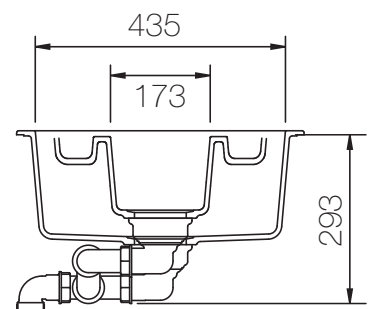

CRISTADUR® WATERFALL D-150

Maße für Einbau von oben

Maße für Unterbau

CRISTADUR® WATERFALL D-150

Einbau Flächenbündig
Aussenkontur Spüle

Randbefräsung 1:1

bemaßte
Spülenaussenkontur