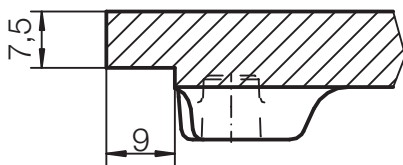

CRISTADUR® WATERFALL D-150

Maße für Einbau von oben

Maße für Unterbau

CRISTADUR® WATERFALL D-150

Einbau Flächenbündig
Aussenkontur Spüle

Randbefräsung 1:1

bemaßte
Spülenaussenkontur