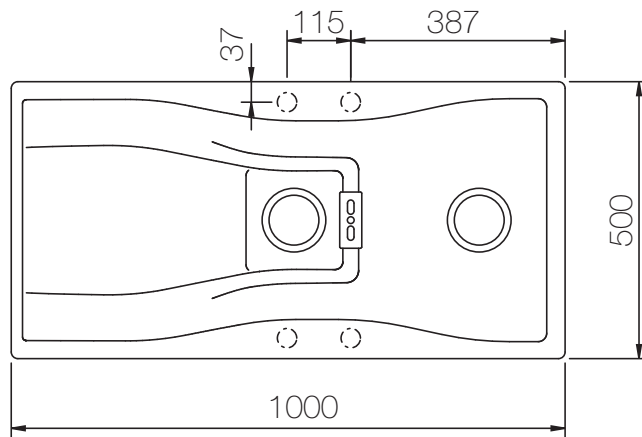

CRISTADUR® WATERFALL D-150

Maße für Einbau von oben

Maße für Unterbau

CRISTADUR® WATERFALL D-150

Einbau Flächenbündig
Aussenkontur Spüle

Randbefräsung 1:1

bemaßte
Spülenaussenkontur