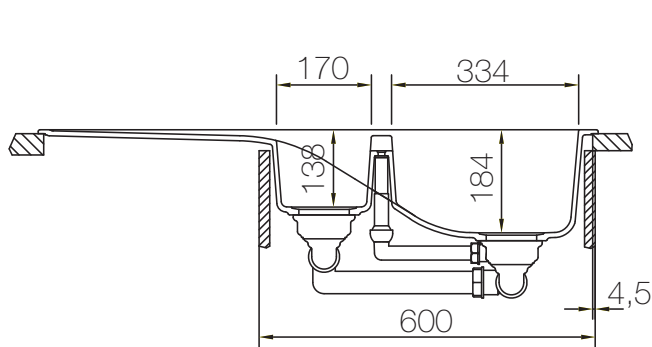

CRISTADUR® WATERFALL D-150

Maße für Einbau von oben

Maße für Unterbau

CRISTADUR® WATERFALL D-150

Einbau Flächenbündig
Aussenkontur Spüle

Randbefräsung 1:1

bemaßte
Spülenaussenkontur